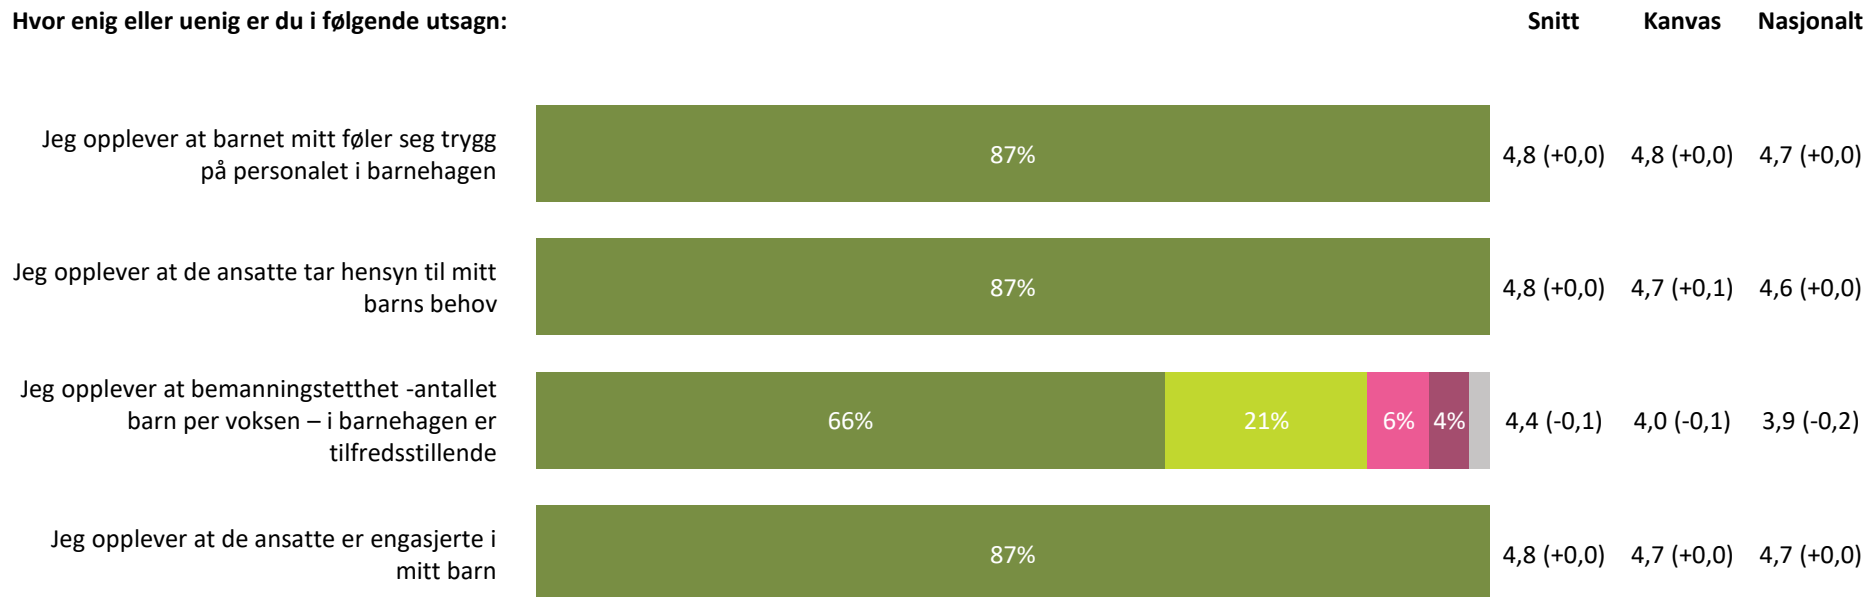

Ute- og innemiljø

Hvor fornøyd eller misfornøyd er du med:

Ute- og innemiljø totalt:

4,2 (+0,0) 4,2 (+0,0) 4,1 (+0,0)

■ Svært fornøyd
 ■ Ganske fornøyd
 ■ Verken fornøyd eller misfornøyd
 ■ Ganske misfornøyd
 ■ Svært misfornøyd
 ■ Vet ikke

Relasjon mellom barn og voksen

Hvor enig eller uenig er du i følgende utsagn:

Relasjon mellom barn og voksen totalt:

4,7 (+0,0) 4,5 (-0,1) 4,5 (+0,0)

■ Helt enig ■ Delvis enig ■ Verken enig eller uenig ■ Delvis uenig ■ Helt uenig ■ Vet ikke