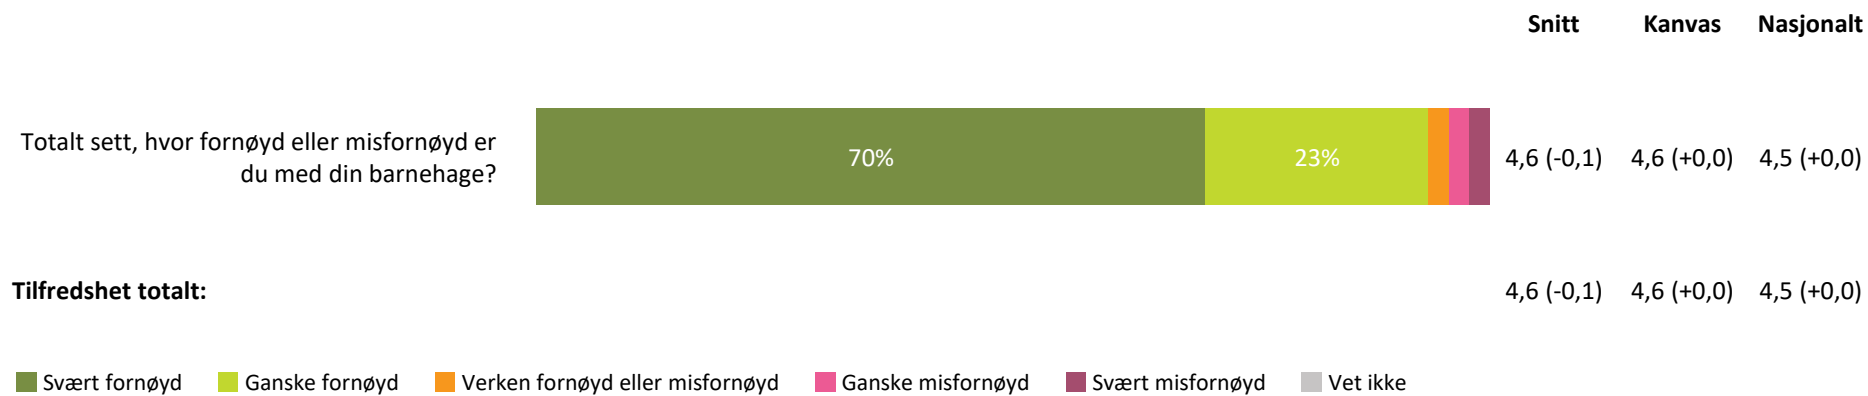

Henting og levering totalt:

4,7 (+0,1) 4,4 (+0,0) 4,4 (+0,0)

■ Svært fornøyd ■ Ganske fornøyd ■ Verken fornøyd eller misfornøyd ■ Ganske misfornøyd ■ Svært misfornøyd ■ Vet ikke

Tilvenning og skolestart

Tilfredshet