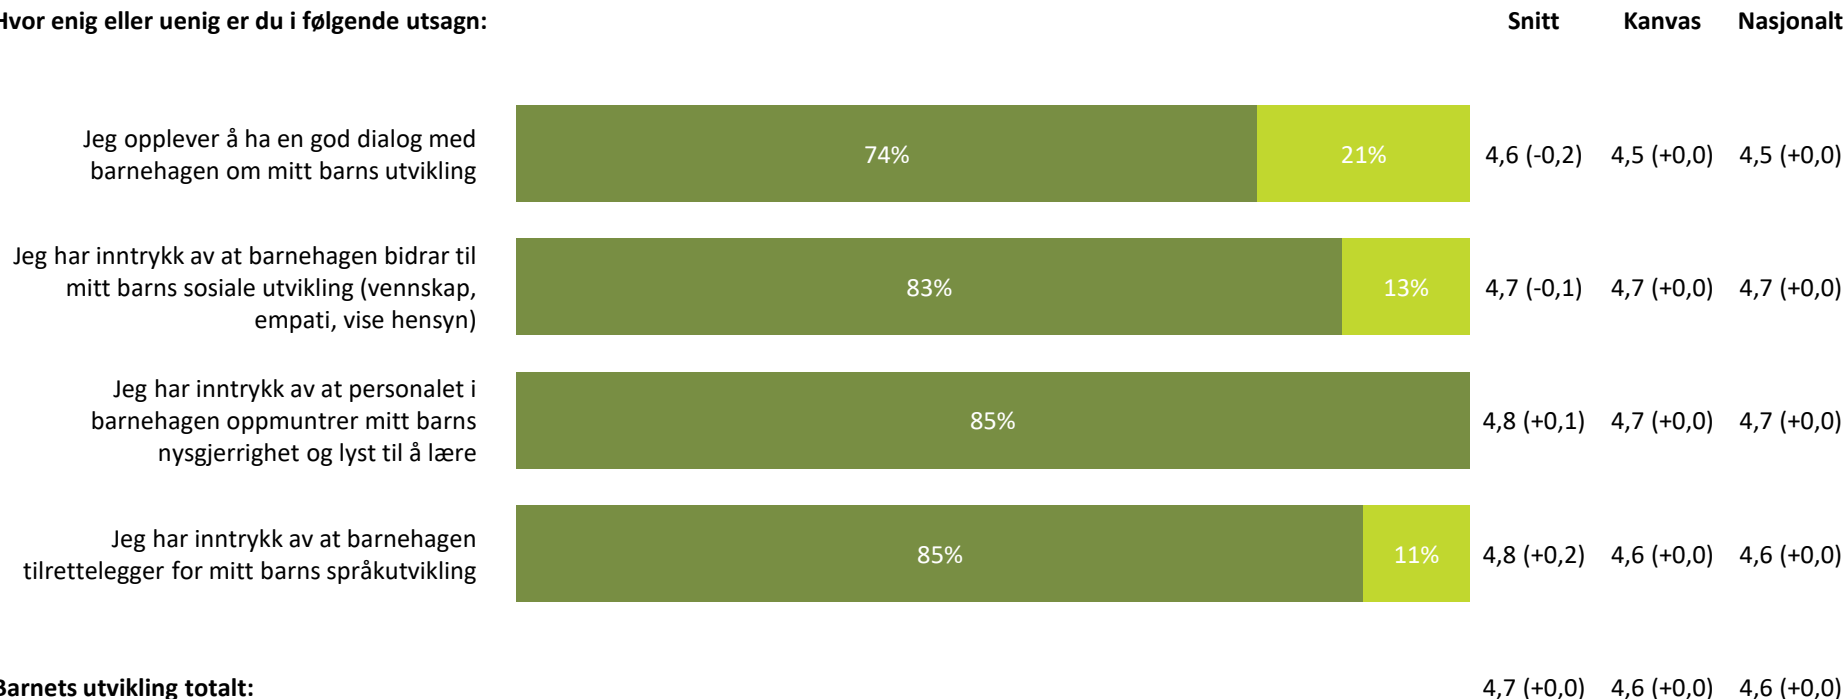

4,7 (+0,2)

4,3 (+0,0)

4,3 (+0,0)

Barnehagen er flinke til å informere om eventuelle endringer i personalgruppen

4,6 (-0,1)

4,3 (+0,1)

4,1 (+0,1)

Informasjon totalt:

4,6 (+0,0)

4,3 (+0,0)

4,2 (+0,0)

■ Helt enig ■ Delvis enig ■ Verken enig eller uenig ■ Delvis uenig ■ Helt uenig ■ Vet ikke

Barnets utvikling

Hvor enig eller uenig er du i følgende utsagn:

 Helt enig  Delvis enig  Verken enig eller uenig  Delvis uenig  Helt uenig  Vet ikke

Medvirkning

Hvor enig eller uenig er du i følgende utsagn:

Medvirkning totalt:

4,4 (+0,1) 4,3 (+0,1) 4,2 (+0,0)

Helt enig Delvis enig Verken enig eller uenig Delvis uenig Helt uenig Vet ikke

Henting og levering