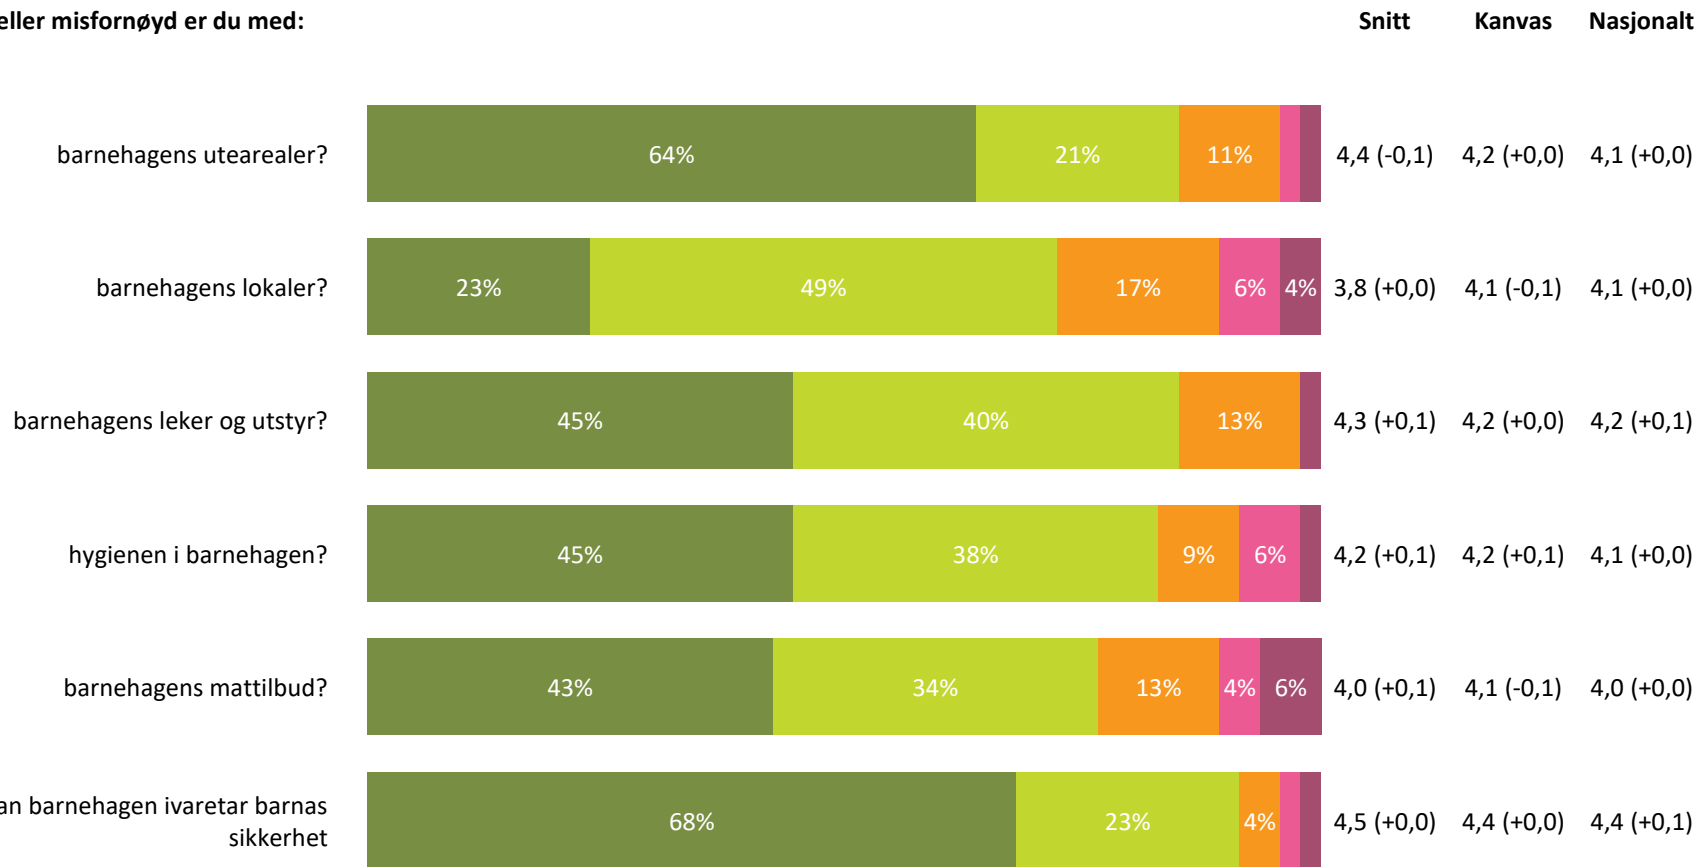

Ute- og innemiljø

Hvor fornøyd eller misfornøyd er du med:

Ute- og innemiljø totalt:

4,2 (+0,0) 4,2 (+0,0) 4,1 (+0,0)

■ Svært fornøyd
 ■ Ganske fornøyd
 ■ Verken fornøyd eller misfornøyd
 ■ Ganske misfornøyd
 ■ Svært misfornøyd
 ■ Vet ikke

Relasjon mellom barn og voksen

Hvor enig eller uenig er du i følgende utsagn:

Relasjon mellom barn og voksen totalt:

4,7 (+0,0) 4,5 (-0,1) 4,5 (+0,0)

■ Helt enig ■ Delvis enig ■ Verken enig eller uenig ■ Delvis uenig ■ Helt uenig ■ Vet ikke