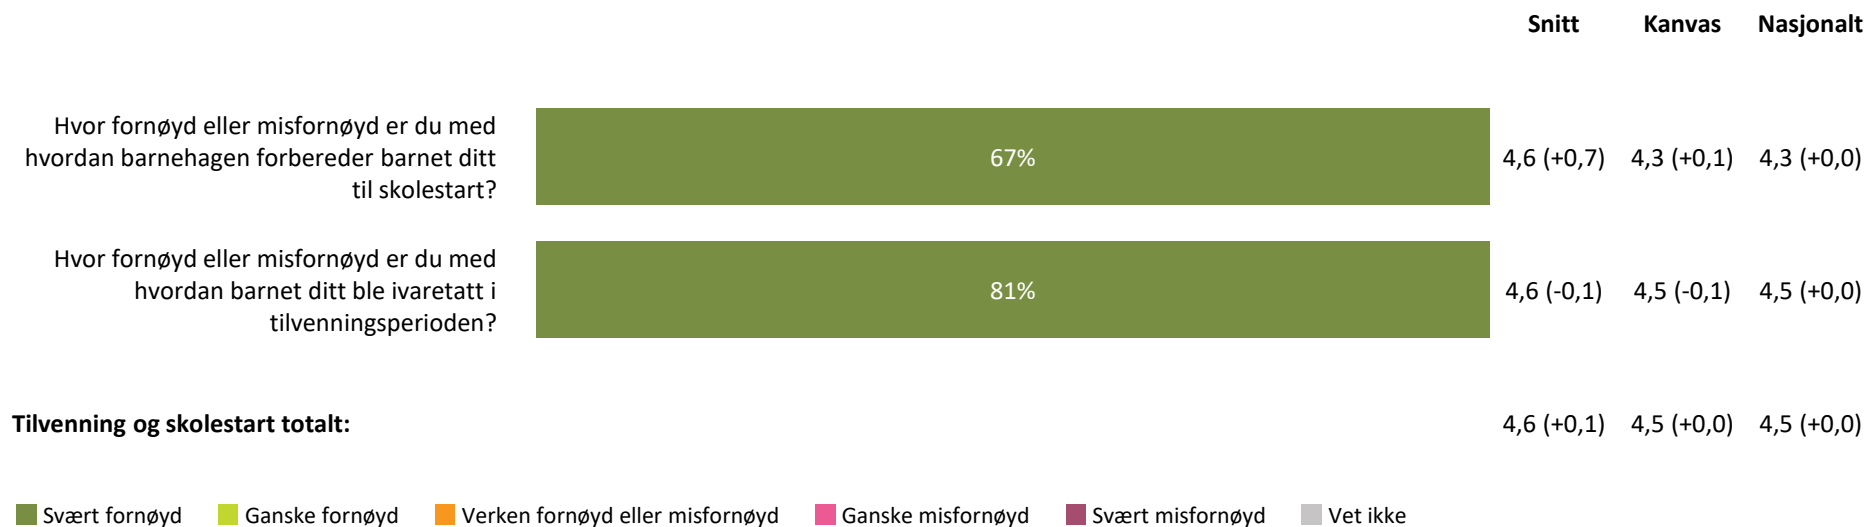

Tilvenning og skolestart