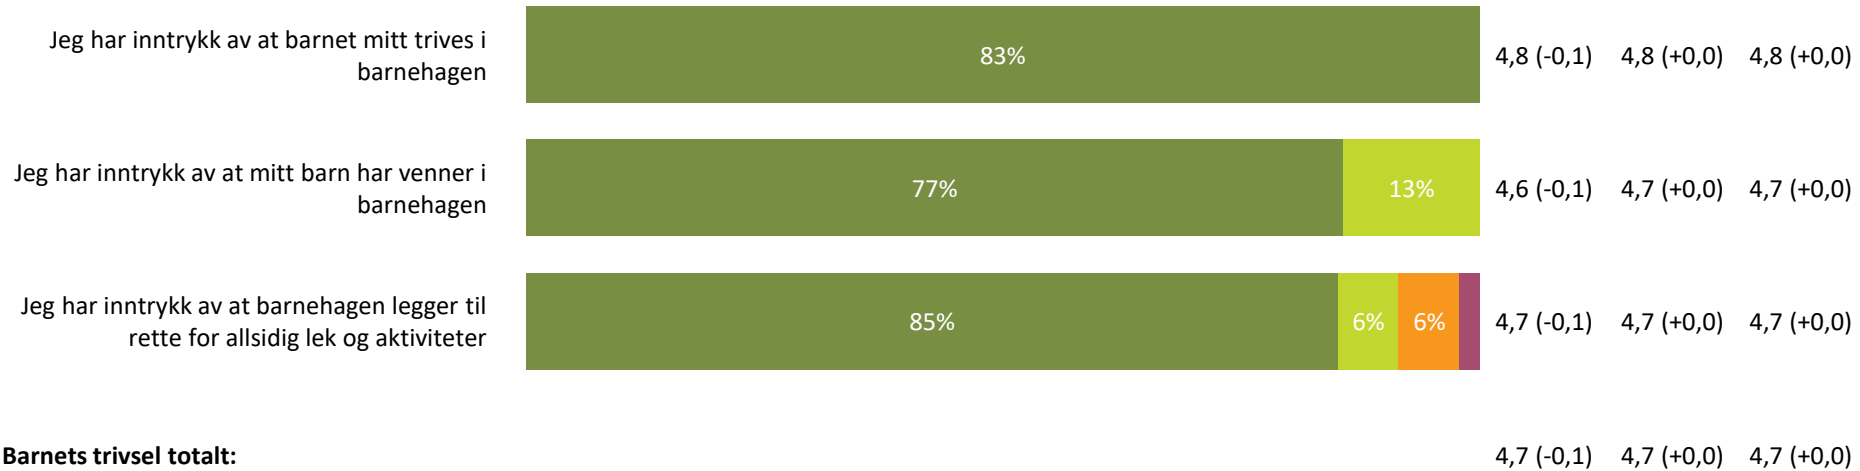

Barnets trivsel

Hvor enig eller uenig er du i følgende utsagn:

■ Helt enig ■ Delvis enig ■ Verken enig eller uenig ■ Delvis uenig ■ Helt uenig ■ Vet ikke