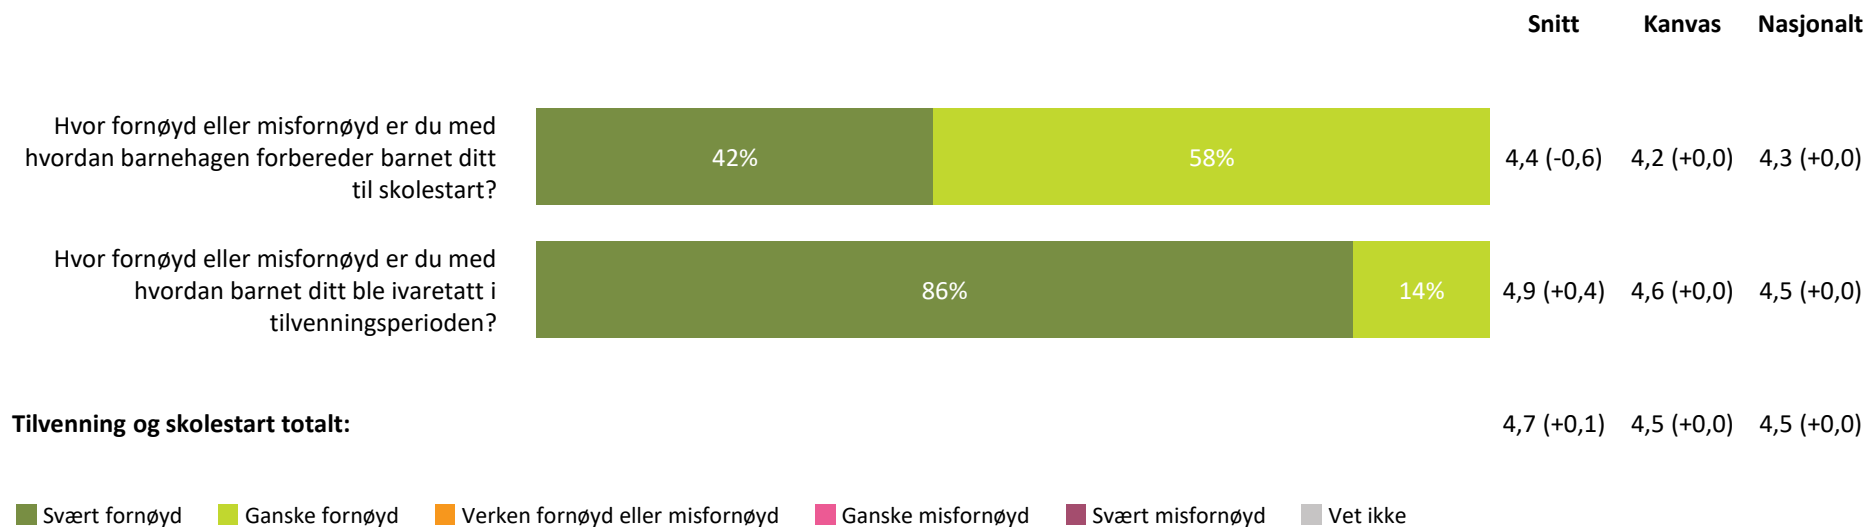

Tilvenning og skolestart