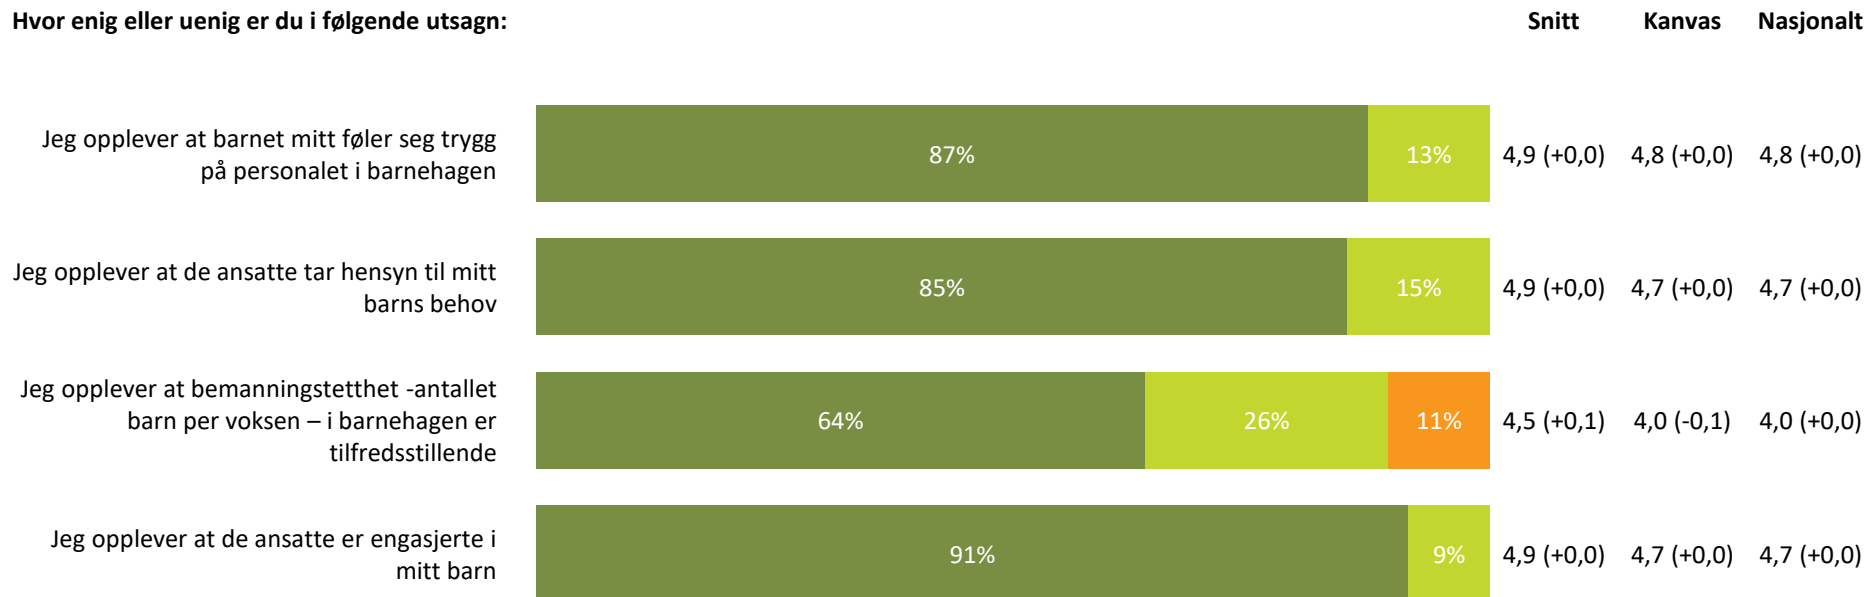

Ute- og innemiljø

Hvor fornøyd eller misfornøyd er du med:

Ute- og innemiljø totalt:

4,4 (+0,1) 4,2 (+0,0) 4,2 (+0,0)

■ Svært fornøyd
 ■ Ganske fornøyd
 ■ Verken fornøyd eller misfornøyd
 ■ Ganske misfornøyd
 ■ Svært misfornøyd
 ■ Vet ikke

Relasjon mellom barn og voksen

Hvor enig eller uenig er du i følgende utsagn:

Relasjon mellom barn og voksen totalt:

4,8 (+0,0) 4,6 (+0,0) 4,5 (+0,0)

Barnets trivsel

Hvor enig eller uenig er du i følgende utsagn: