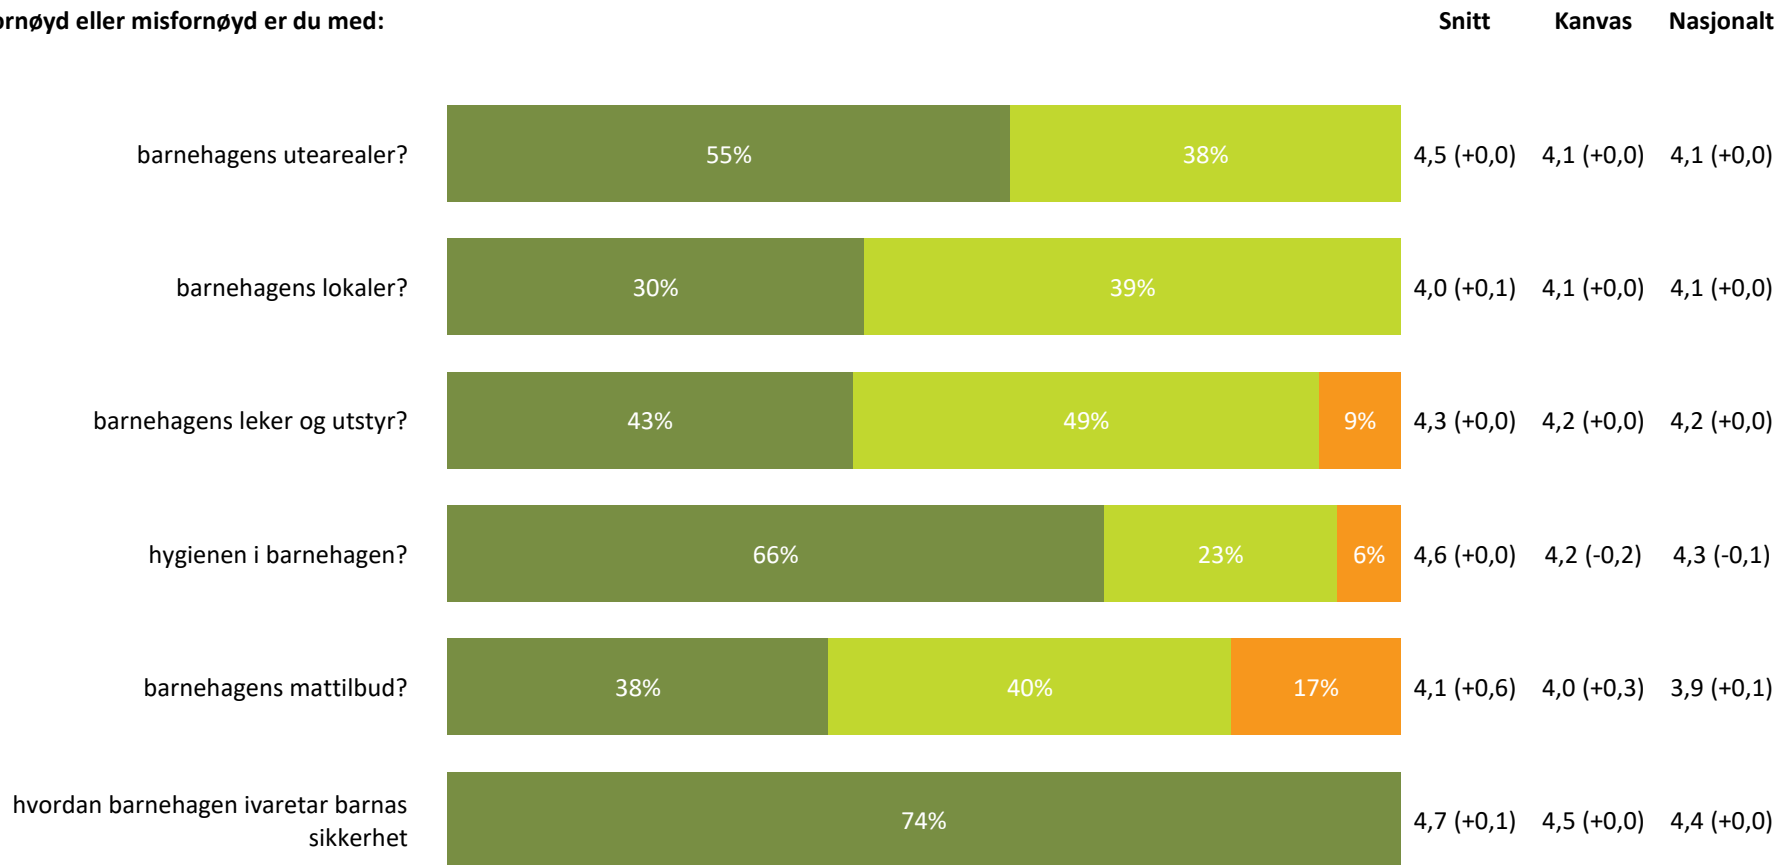

Ute- og innemiljø

Hvor fornøyd eller misfornøyd er du med:

Ute- og innemiljø totalt:

4,4 (+0,1) 4,2 (+0,0) 4,2 (+0,0)

■ Svært fornøyd
 ■ Ganske fornøyd
 ■ Verken fornøyd eller misfornøyd
 ■ Ganske misfornøyd
 ■ Svært misfornøyd
 ■ Vet ikke