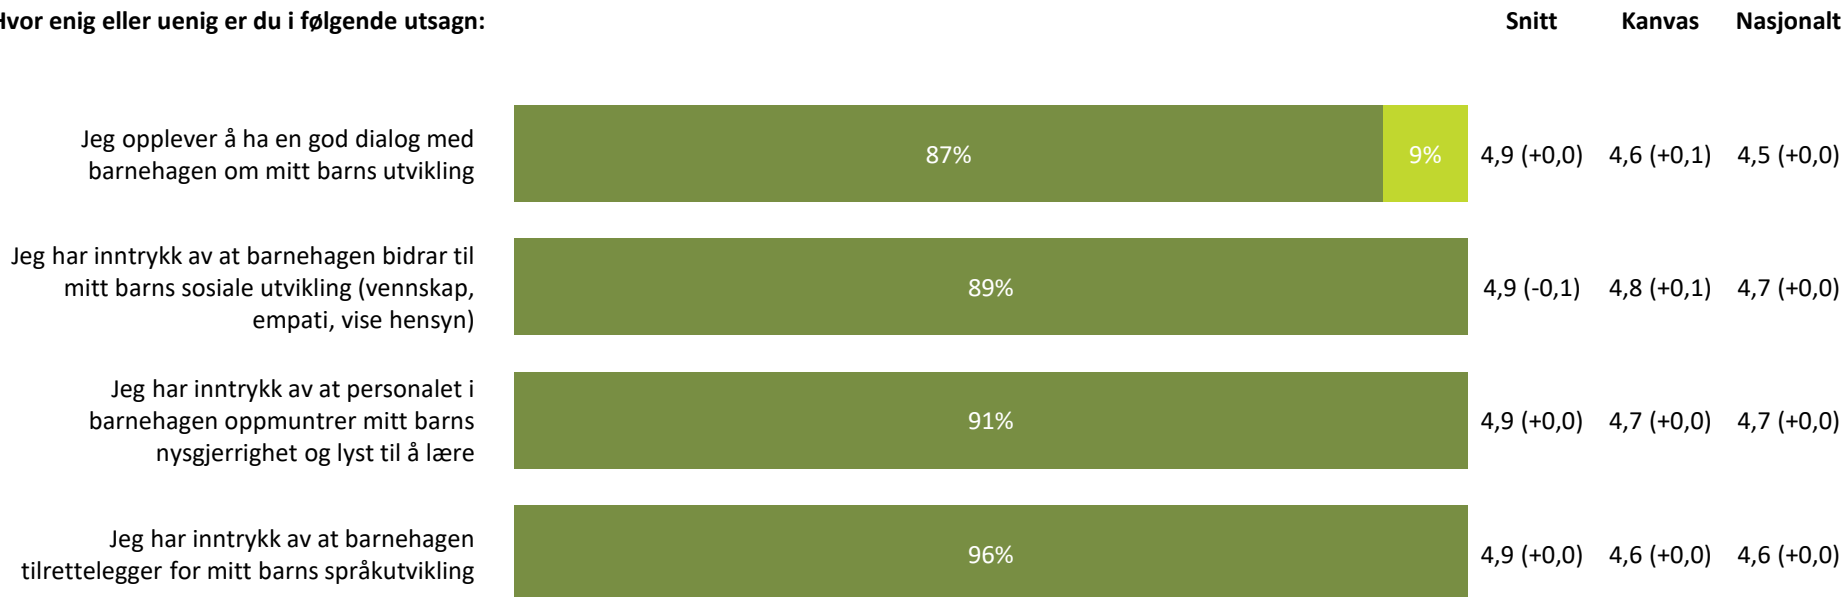

79%

4,8 (-0,1) 4,3 (-0,1) 4,2 (+0,0)

Informasjon totalt:

4,8 (+0,0) 4,4 (+0,0) 4,3 (+0,0)

■ Helt enig ■ Delvis enig ■ Verken enig eller uenig ■ Delvis uenig ■ Helt uenig ■ Vet ikke

Barnets utvikling

Hvor enig eller uenig er du i følgende utsagn:

Barnets utvikling totalt:

4,9 (+0,0) 4,7 (+0,1) 4,6 (+0,0)

■ Helt enig ■ Delvis enig ■ Verken enig eller uenig ■ Delvis uenig ■ Helt uenig ■ Vet ikke

Medvirkning

Hvor enig eller uenig er du i følgende utsagn: