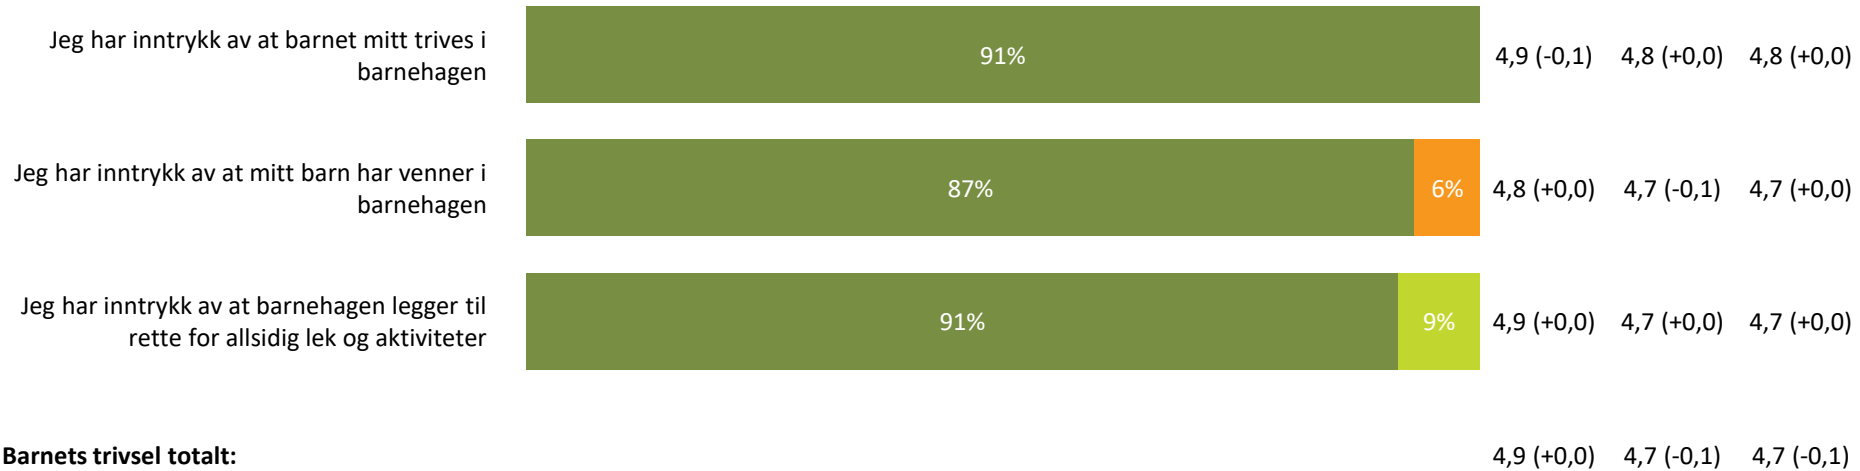

Relasjon mellom barn og voksen

Hvor enig eller uenig er du i følgende utsagn:

Relasjon mellom barn og voksen totalt:

4,8 (+0,0) 4,6 (+0,0) 4,5 (+0,0)

Barnets trivsel

Hvor enig eller uenig er du i følgende utsagn: