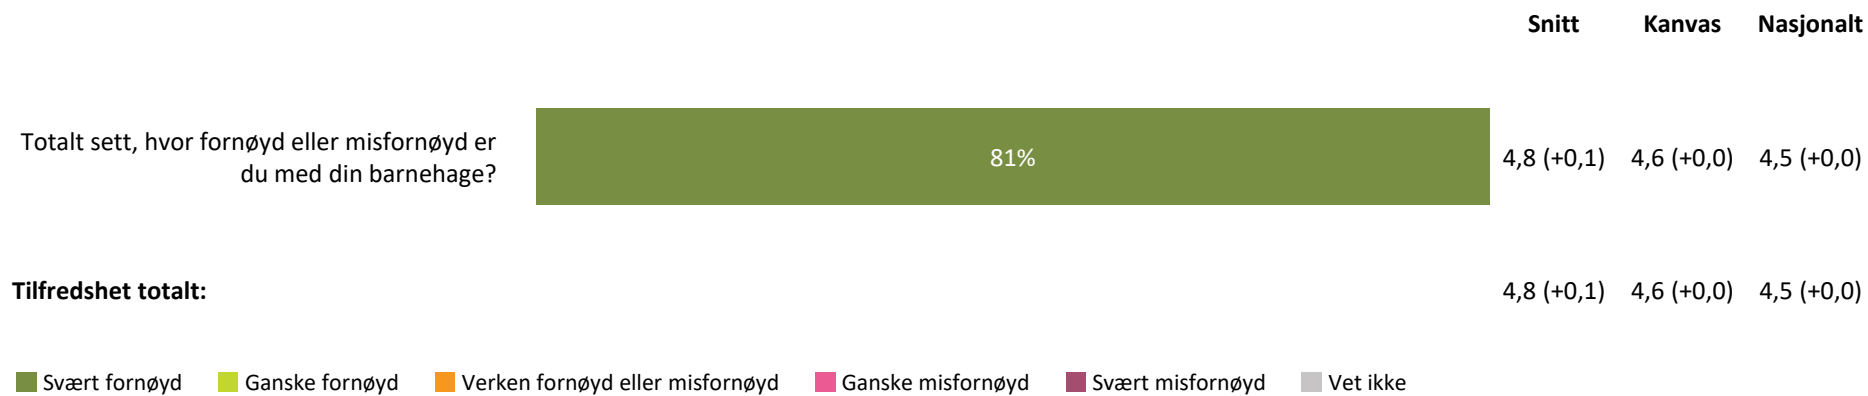

Tilfredshet